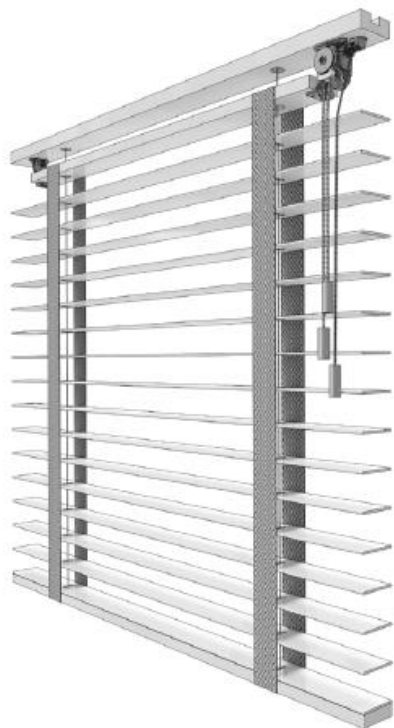

Typen Houten Jaloezieën

Standaard systeem koord:

Standaard Jaloezieën Systeem.

Bediening d.m.v. 4 koorden, 2 voor boven en beneden en 2 voor kantelen Jaloezieën.

Compleet met boven bak, voorzien van koof lijst.