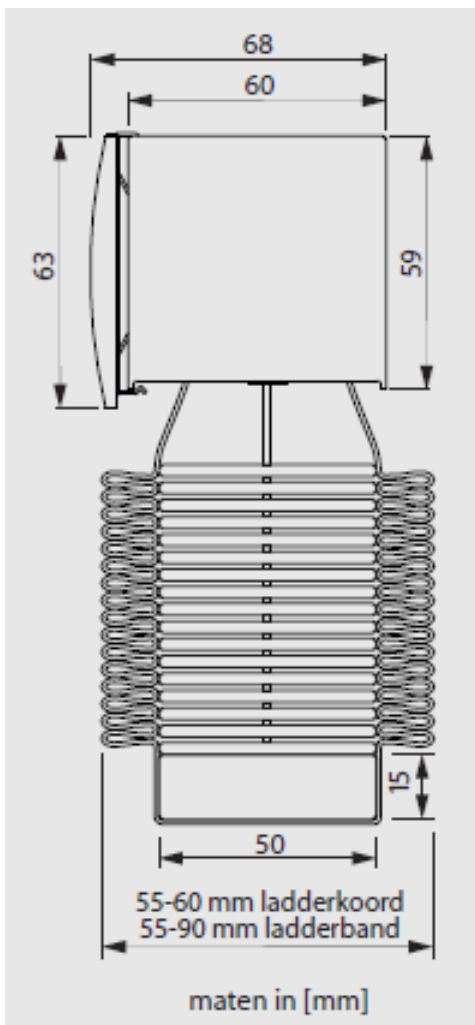

Mono Jaloezien System.

Bediening d.m.v. ketting.

Compleet met boven bak, voorzien van koof lijst.