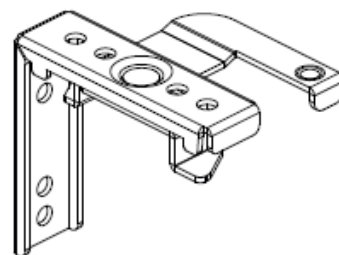

Steunen:

universele schaatssteun

(aan de wand of het plafond)

Kinderveiligheid