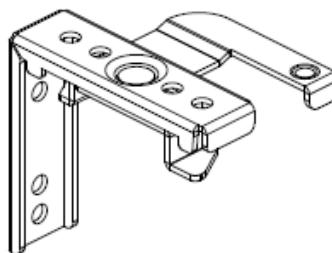

Steunen:

universele schaatssteun

(aan de wand of het plafond)

Kinderveiligheid