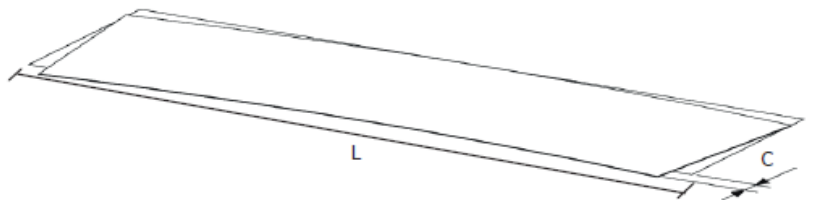

Verdraaien

De afwijking tussen de uiteinden van de lijst.

De meting moet in de gebruikstand van het product worden uitgevoerd,

d.w.z. verticale positie van de lamellen - horizontale metingen.

De lijsten van massief hout: 2 mm/m

Buiging in oppervlakte

De buiging van lange zijde van de lamel in zijn oppervlakte. Het product dient in een horizontale positie te worden gemeten.

Het materiaal hout ("C" [mm], "L" in [m])

Buiging in de oppervlakte $C = 2L$