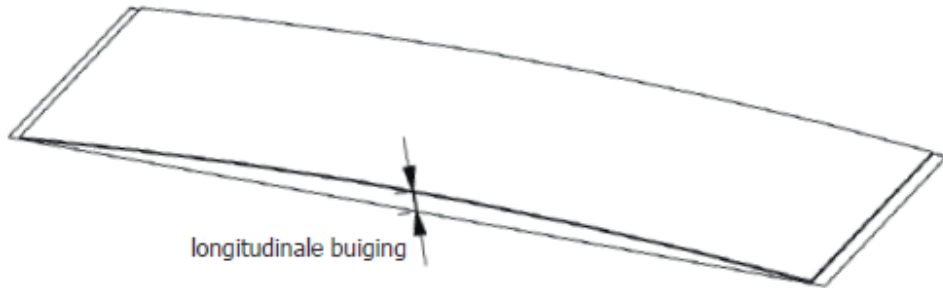

Buiging in oppervlakte

De buiging van lange zijde van de lamel in zijn oppervlakte. Het product dient in een horizontale positie te worden gemeten.

Het materiaal hout ("C" [mm], "L" in [m])

Buiging in de oppervlakte $C = 2L$

Longitudinale buiging

Het buigen van de lijst ondersteund op twee punten.

De metingen moeten in een gesloten positie worden uitgevoerd om afbuiging onder eigen gewicht te beperken.

De lengte van de lamel (m) Maximale longitudinale buiging van de lijst (mm)