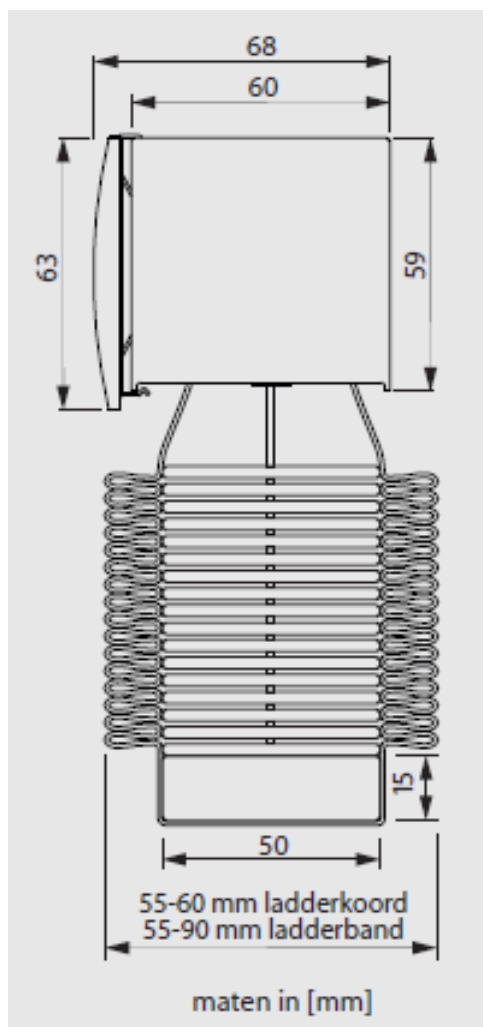

Standaard Jaloezieën Systeem.

Bediening d.m.v. 4 koorden, 2 voor boven en beneden en 2 voor kantelen Jaloezieën.

Compleet met boven bak, voorzien van koof lijst.